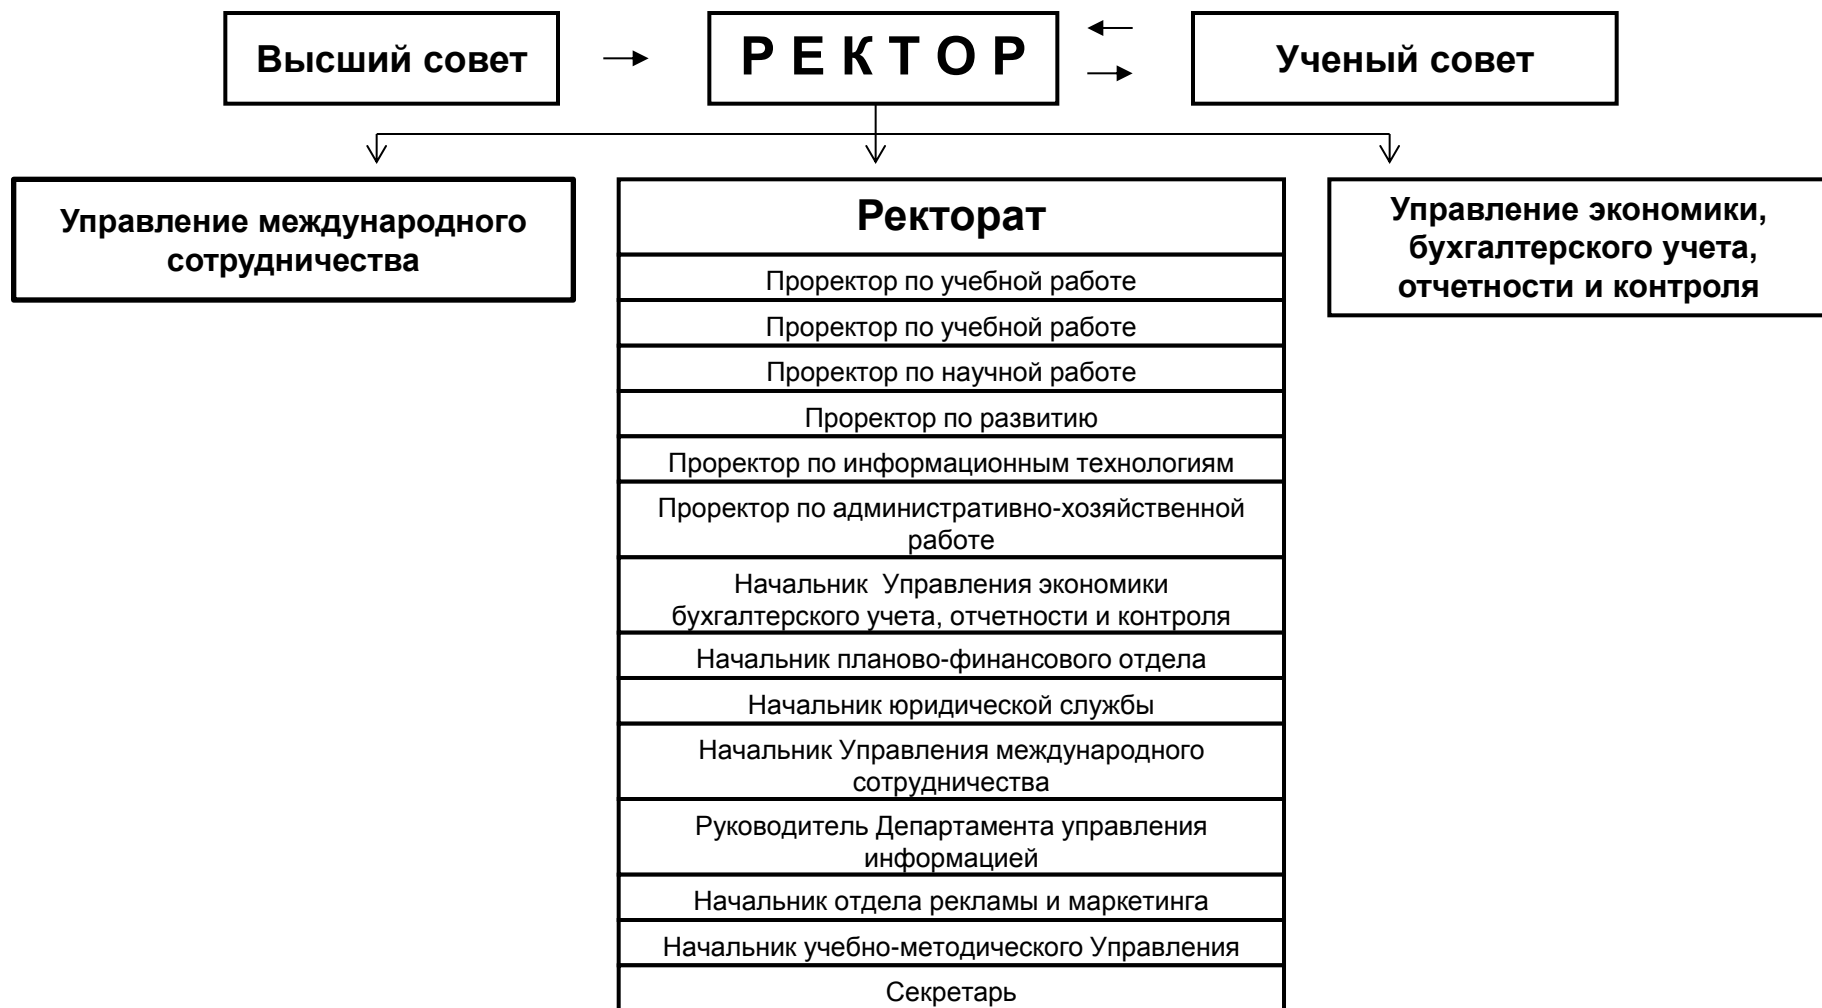

**Организационная структура РосНОУ
2019/2020 учебный год**

Структура управления проректора по учебной работе РосНОУ 2019/2020 учебный год

Структура управления проректора по учебной работе РосНОУ на 2019/2020 учебный год