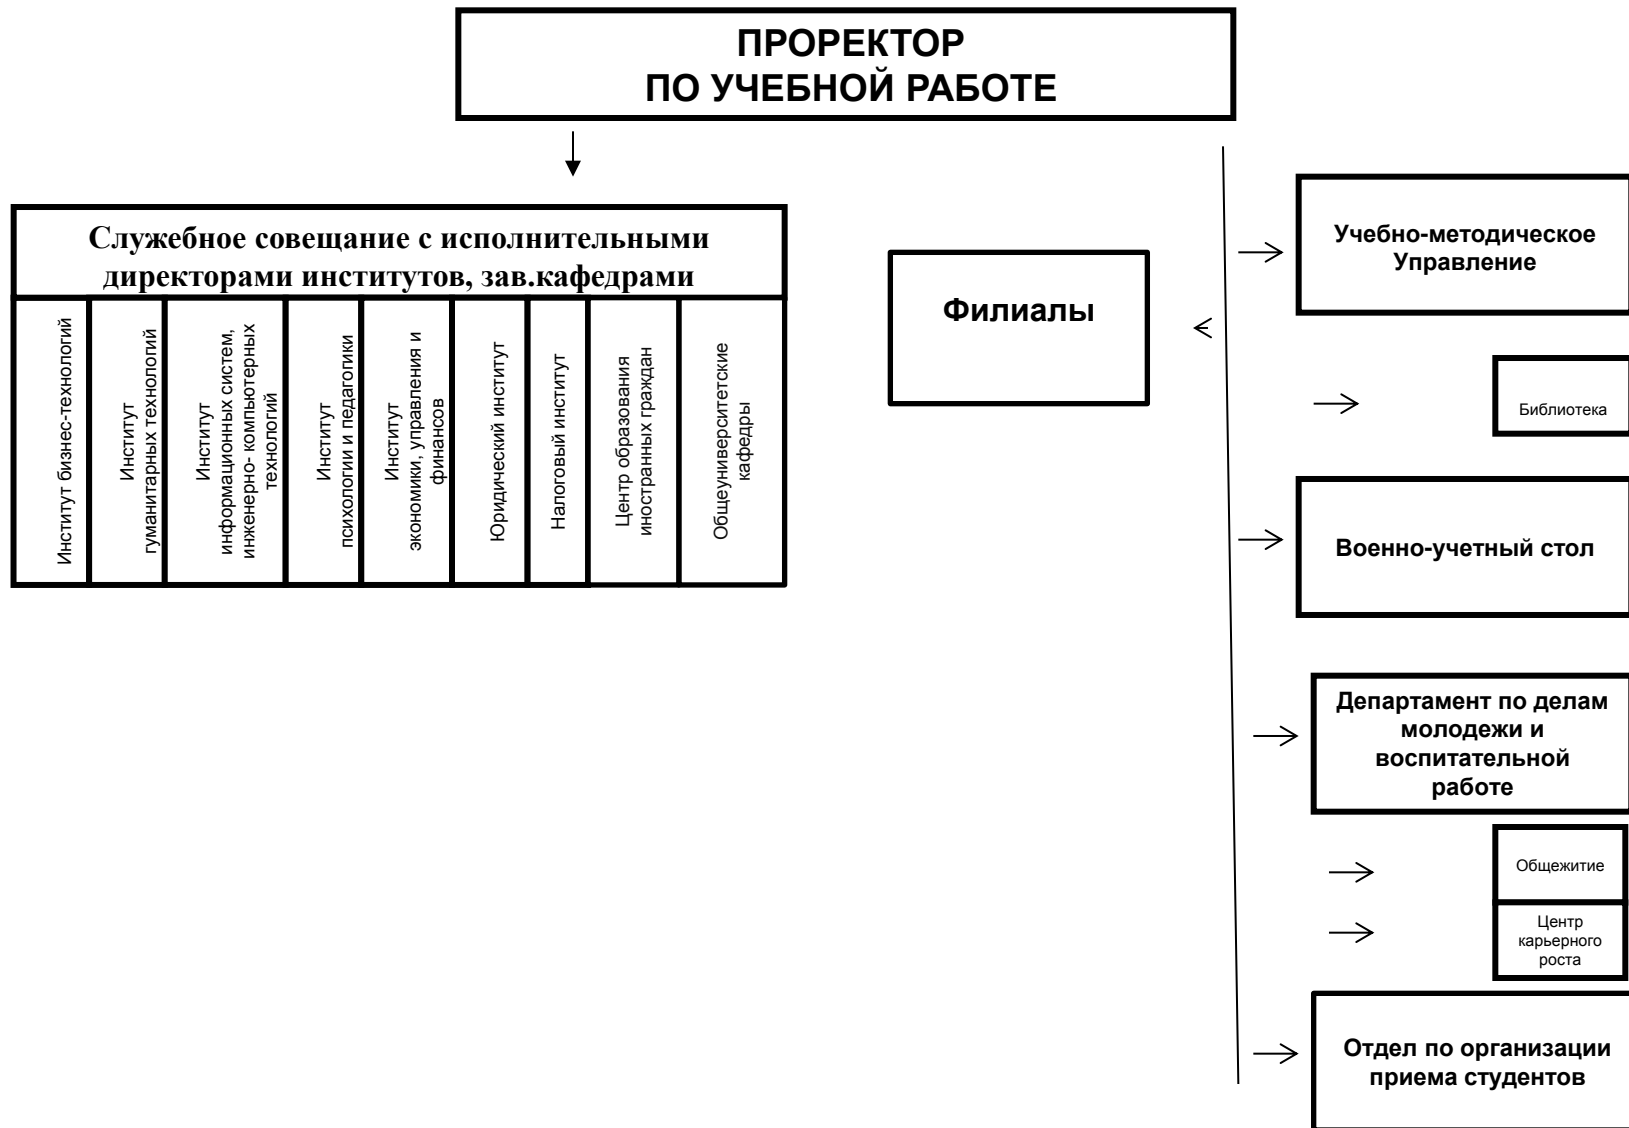

**Организационная структура РосНОУ
2019/2020 учебный год**

Структура управления проректора по учебной работе РосНОУ 2019/2020 учебный год

Структура управления проректора по учебной работе РосНОУ на 2019/2020 учебный год